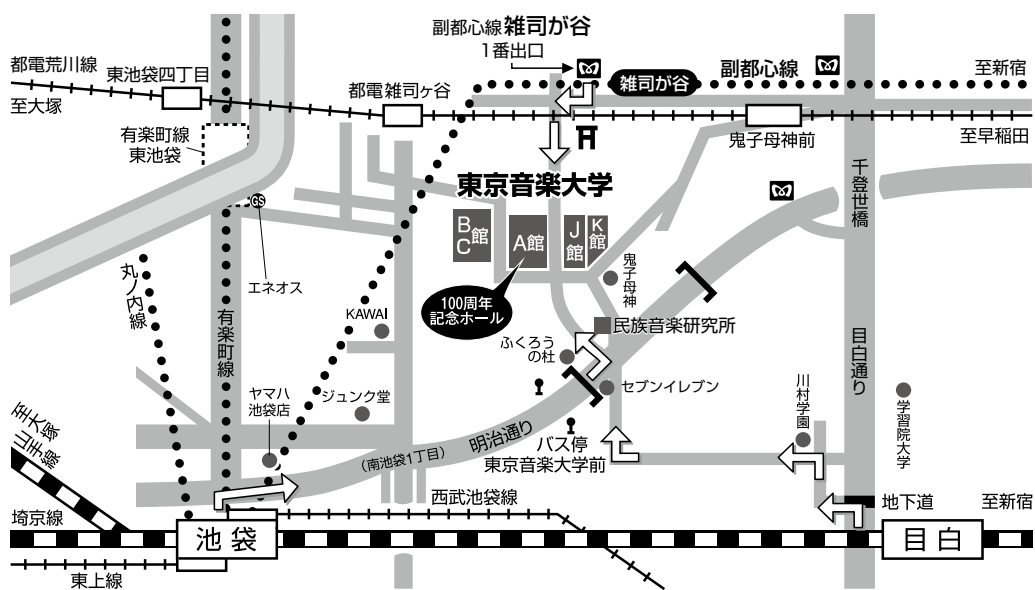

この演奏会は無料公演ですが、入場のための座席整理券が必要になります。

座席整理券申し込み方法

—— 第8回 ピアノ教員によるコンサート ——

- 往復ハガキに住所・氏名・年齢・電話番号をご記入の上、下記の応募先までお申し込み下さい。(1人1枚のみ)
 - ・往復ハガキには往信の裏面だけでなく、返信の表面にもご住所とお名前をご記入下さい。
 - ・返信の裏面には何も書かないで下さい。
- 締め切りは **8月31日(月)消印有効** とさせていただきます。応募者多数の場合は、抽選とさせていただきます。
- 締め切り後、返信ハガキにて結果をお知らせいたします。当選の方は、演奏会当日このハガキをお持ち下さい。

応募先

〒104-0031 東京都中央区京橋 3-6-21 十合ビル 4階
新演奏家協会・東京音大ピアノ教員コンサート係 宛

お問い合わせ

新演奏家協会 TEL.03-3561-5012

東京音楽大学までのアクセス案内

- J R / 「池袋駅」東口または「目白駅」より徒歩約15分
- 私鉄 / 西武池袋線・東武東上線「池袋駅」より徒歩約15分
- 地下鉄 / 丸の内線・有楽町線「池袋駅」より徒歩約15分
- 副都心線「雑司が谷駅」1番出口より徒歩約5分
- 都電 / 荒川線「鬼子母神前」より徒歩約5分
- 都バス / 「池袋駅」東口、池袋駅東口交番横から都バス(池86)「渋谷駅東口行」または(池65)「江古田二丁目行」「練馬車庫前行」乗車、「東京音楽大学前」下車徒歩約3分